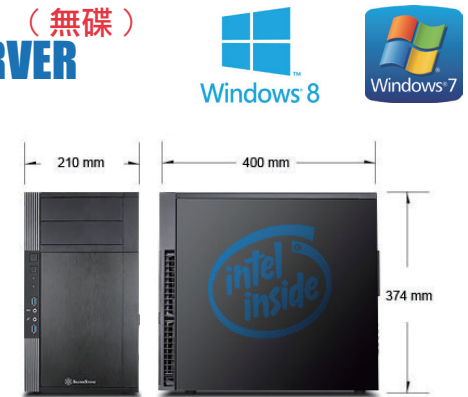

作業系統	Windows 7 x64
遊戲容量	4000GB
網絡頻寬	2 / 4Gbps
客戶端容量	80GB
客戶端系統	XP / Win7 / Win8
客戶端內存	4GB 或以上
客戶端硬碟	N/A
客戶端頻寬	1000Mbps
客戶端型號	不限機型
客戶端數量	60 台

無碟系統特點

客戶端 Windows 可使用 OEM / Retail / VLK 授權，支援 XP / WIN7 雙啟動；
節省成本，以目前的 500GB HDD 約 HK\$400 元 計算，60 台機可節省 HK\$24000 元；
節省電力，更可隨意重新啟動，無須擔心 HDD 損壞，而且可減少發熱。
* 可多台伺服器配搭使用，增加客戶端數量，均衡負載。