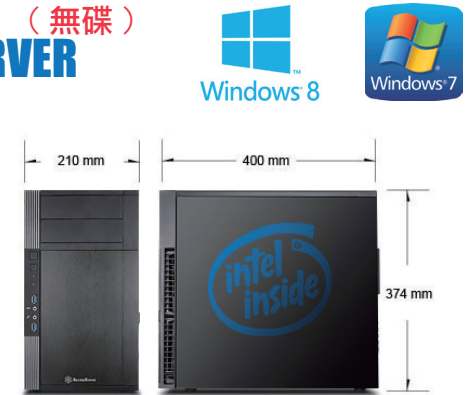

作業系統	Windows 7 x64
遊戲容量	4000GB
網絡頻寬	2 / 4Gbps
客戶端容量	80GB
客戶端系統	XP / Win7 / Win8
客戶端內存	4GB
客戶端硬碟	N/A
客戶端頻寬	1000Mbps
客戶端型號	1 ~ 8 款機型
客戶端數量	60 台

無碟系統特點

客戶端需求 4GB RAM，特別適合只有 1 至 8 款型號電腦的網吧使用；
節省成本，以目前最平的 500GB HDD 約 HK\$450 元 計算，60 台機可節省 HK\$27000 元；
部署快，同一型號的電腦只需為其中一台安裝系統；支援 XP / WIN7 雙啟動。
對伺服器依賴較高，建議至少兩台伺服器，配搭使用。